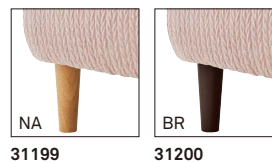

# JEWEL

ジュエル

丸みを帯びたキュートなフォルム。  
背面が垂直の配置しやすい設計です。

ジュエルNA1P W550  
**31199-A**  
ランク外/布・パトレ6  
¥80,300

ジュエルNA2P W1100  
**31199-F**  
ランク外/布・パトレ1  
¥123,300

ジュエルスツールNA W550  
**31199-C**  
ランク外/布・パトレ3  
¥57,500

ランク	ジュエル1P W550	ジュエル2P W1100	ジュエルスツール W550
A	59,800	93,800	45,800
B	63,800	99,300	48,000
C	67,100	104,100	49,900
D	70,400	108,900	51,800
E	73,700	113,700	53,700
F	77,000	118,500	55,600

座面：Sパネ

NA・BR からお選びいただけます。  
ご注文の際にご指示ください。

# SPICA

スピカ

スピカ1P W980  
**30788-A**  
C/布・クラックS-3

スピカ2P W1490  
**30788-F**

スピカ3P W1890  
**30788-H**

ランク	スピカ1P W980	スピカ2P W1490	スピカ3P W1890
A	124,800	177,800	214,800
B	133,700	190,600	228,500
C	141,100	201,700	240,600
D	148,500	212,800	252,700
E	155,900	223,900	264,800
F	163,300	235,000	276,900