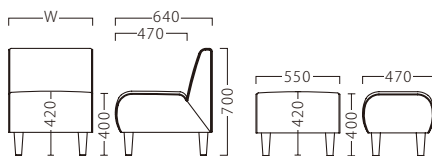

# JEWEL

ジュエル

丸みを帯びたキュートなフォルム。  
背面が垂直の配置しやすい設計です。

ジュエルNA1P W550  
**31199-A**  
ランク外/布・パトレ6  
¥80,300

ジュエルNA2P W1100  
**31199-F**  
ランク外/布・パトレ1  
¥123,300

ジュエルスツールNA W550  
**31199-C**  
ランク外/布・パトレ3  
¥57,500

ランク	ジュエル1P W550	ジュエル2P W1100	ジュエルスツール W550
A	59,800	93,800	45,800
B	63,800	99,300	48,000
C	67,100	104,100	49,900
D	70,400	108,900	51,800
E	73,700	113,700	53,700
F	77,000	118,500	55,600

座面：Sパネ

NA・BR からお選びいただけます。  
ご注文の際にご指示ください。

# SPICA

スピカ

スピカ1P W980  
**30788-A**  
C/布・クラックS-3

スピカ2P W1490  
**30788-F**

スピカ3P W1890  
**30788-H**

ランク	スピカ1P W980	スピカ2P W1490	スピカ3P W1890
A	124,800	177,800	214,800
B	133,700	190,600	228,500
C	141,100	201,700	240,600
D	148,500	212,800	252,700
E	155,900	223,900	264,800
F	163,300	235,000	276,900