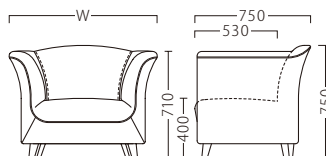

塗装色

※価格は全て、税抜き表記です。

WOOD
STEEL
STAND
KIDS
SOFA
STOOL
BOX
JAPANESE
TABLE
LIMITED
FABRIC