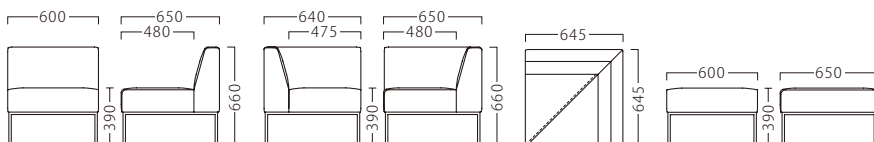

フリーリー座面下地変更
標準：合板 ▶ 変更後：ウェーピング
1シート¥5,000

※それぞれ1シートとなります。
※ご希望の際は、製品と合わせてご注文ください。

※価格は全て、税抜き表記です。