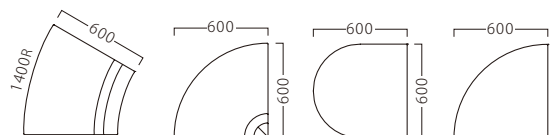

ランク	エクスト1P W600	エクスト2P W1200	エクスト3P W1800	エクスト スツール W600	エクスト スツール W1200	エクスト スツール W1800
A	39,800	89,800	129,800	35,800	67,800	99,800
B	43,000	95,600	137,600	39,000	72,800	107,200
C	46,200	101,200	145,200	42,000	77,600	114,400
D	49,400	106,800	152,800	45,000	82,400	121,600
E	52,600	112,400	160,400	48,000	87,200	128,800
F	55,800	118,000	168,000	51,000	92,000	136,000

ランク	エクスト 外アールイス30°	エクスト 外アールイス90°	エクスト エンドスツール	エクスト アールスツール
A	84,800	79,800	41,800	39,800
B	88,800	83,200	45,000	42,800
C	92,400	86,400	48,000	45,600
D	96,000	89,600	51,000	48,400
E	99,600	92,800	54,000	51,200
F	103,200	96,000	57,000	54,000