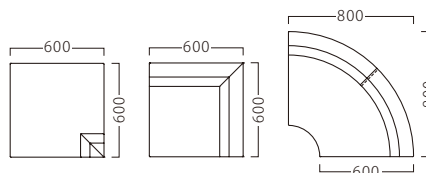

ランク	エクスト 外角イス	エクスト 角コーナー	エクスト アールコーナー
A	74,800	79,800	124,800
B	78,400	84,400	130,800
C	81,600	88,600	136,600
D	84,800	92,800	142,400
E	88,000	97,000	148,200
F	91,200	101,200	154,000