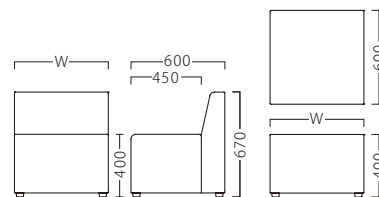

ランク	エクスト1P W600	エクスト2P W1200	エクスト3P W1800	エクスト スツール W600	エクスト スツール W1200	エクスト スツール W1800
A	39,800	89,800	129,800	35,800	67,800	99,800
B	43,000	95,600	137,600	39,000	72,800	107,200
C	46,200	101,200	145,200	42,000	77,600	114,400
D	49,400	106,800	152,800	45,000	82,400	121,600
E	52,600	112,400	160,400	48,000	87,200	128,800
F	55,800	118,000	168,000	51,000	92,000	136,000

ランク	エクスト 外アールイス30°	エクスト 外アールイス90°	エクスト エンドスツール	エクスト アールスツール
A	84,800	79,800	41,800	39,800
B	88,800	83,200	45,000	42,800
C	92,400	86,400	48,000	45,600
D	96,000	89,600	51,000	48,400
E	99,600	92,800	54,000	51,200
F	103,200	96,000	57,000	54,000

¥1,500

サイズ：140×66×22

※オプションのみご注文の際は、送料を別途
ご負担いただきます。