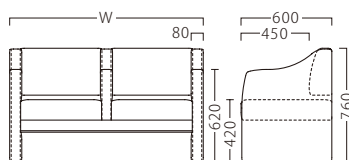

SOSIE

ソシエ

メンテナンス性と意匠性、いずれも譲りたくないキーワード。
上品なフォルムの他、シーンへ求める要点をちりばめました。

ソシエNA2P W1280 (2色張り)
31329-F
C/レザー・マニエラL-8246・8258
特別価格 ¥241,800

ソシエNA3P W1880 (2色張り)
31329-H
C/レザー・マニエラL-8246・8258
特別価格 ¥340,100

ランク	ソシエ2P W1280	ソシエ3P W1880
A	218,800	309,800
B	230,500	325,200
C	241,800	340,100
D	253,100	355,000
E	264,400	369,900
F	275,700	384,800

塗装色

幕板部：ブナ
アジャスター付

ソシエBR2P W1280 (2色張り)
31330-F
C/レザー・マニエラL-8246・8258
特別価格 ¥241,800

ソシエBR3P W1880 (2色張り)
31330-H
C/レザー・マニエラL-8246・8258
特別価格 ¥340,100

※価格は全て、税抜き表記です。 ※ランク表は1色張りの価格です。掲載外の2色張りにつきましては、別途お見積もりさせていただきます。