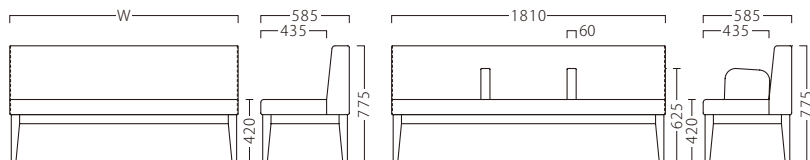

ランク	ジンガー W1510	ジンガー W1810	ジンガー W1810 (中肘付)
A	161,800	179,800	215,800
B	168,000	187,100	224,600
C	173,800	194,100	233,100
D	179,600	201,100	241,600
E	185,400	208,100	250,100
F	191,200	215,100	258,600

塗装色

脚部：ブナ