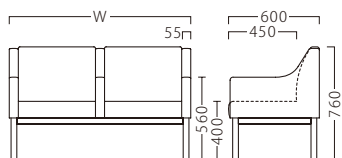

AREADE

エリアデ

エリアデ2P W1200
31392-F
C/レザー・スタイリスL-8198

エリアデ3P W1770
31392-H

ランク	エリアデ2P W1200	エリアデ3P W1770
A	172,800	247,800
B	181,800	260,300
C	190,500	272,300
D	199,200	284,300
E	207,900	296,300
F	216,600	308,300

脚部：アルミ色塗装
アジャスター付

組立式

※価格は全て、税抜き表記です。