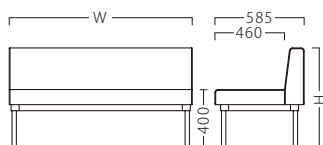

# FEMIN

使いやすいオーソドックスなデザイン。

背もたれの高さは、2タイプからお選びいただけます。

フェミン

フェミンA W1210  
31373-1  
B/レザー・オールマイティール-8662  
H675

フェミンA W1510  
31373-2  
H675

フェミンA W1810  
31373-3  
H675

フェミンB W1210  
31374-1  
H755

脚部：ステンレス  
アジャスター付

組立式

Hは、675・755  
(価格は同値)

※価格は全て、税抜き表記です。

WOOD

STEEL

STAND

KIDS