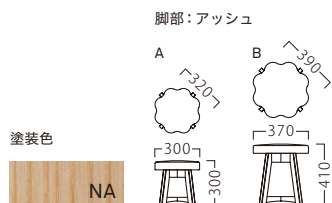

GREEN

グリーン

『緑化』をテーマにするメッセージスツール。
樹をランダムに配置し、室内に森を創ります。

脚部には、明瞭な木目が特徴の
アッシュ材を使用しています。

グリーンスツールA
31236-A
B/レザー・パロン05

グリーンスツールB
31236-B
F/布・パールT-9288

ランク	グリーン スツールA	グリーン スツールB
A	28,800	34,800
B	29,600	35,800
C	30,400	36,800
D	31,200	37,800
E	32,000	38,800
F	32,800	39,800