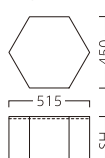

OBARE

アバール

自然な膨らみが美しい正楕円の魅力。
お使いいただけるオブジェとして、
空間を有機的に彩ります。

アバール W900
31254-1
E/布・パルパ011

アバール W1150
31254-2
E/布・パルパ124

アバール W1500
31254-3
E/布・パルパ111

アバール W1800
31254-4
E/布・パルパ126

ランク	アバール W900	アバール W1150	アバール W1500	アバール W1800
A	53,800	80,800	107,800	153,800
B	56,600	85,800	114,000	161,200
C	59,000	90,600	120,000	168,400
D	61,400	95,400	126,000	175,600
E	63,800	100,200	132,000	182,800
F	66,200	105,000	138,000	190,000

アジャスター付

HEXA

遊び心をくすぐる、連結可能なデザインツール。
多彩なアレンジをお楽しみいただけます。

ヘキサ

ヘキサ300
31035-A
C/レザー・マニエラL-8246

ヘキサ350
31035-B
C/レザー・マニエラL-8261

ヘキサ400
31035-C
C/レザー・マニエラL-8272

ランク	ヘキサ
A	29,800
B	32,000
C	34,200
D	36,400
E	38,600
F	40,800

脚部：6本

SHIは、300・350・400
(価格は同値)

オプションジョイント

31040-X

¥1,500

サイズ：140×66×22

※オプションのみご注文の際は、
配送料を別途ご負担いただきます。

※価格は全て、税抜き表記です。