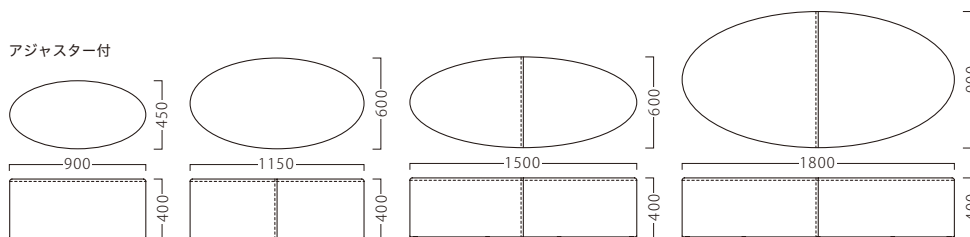

OBARE

アバール

自然な膨らみが美しい正楕円の魅力。
お使いいただけるオブジェとして、
空間を有機的に彩ります。

アバール W900
31254-1
E/布・パルパ011

アバール W1150
31254-2
E/布・パルパ124

アバール W1500
31254-3
E/布・パルパ111

アバール W1800
31254-4
E/布・パルパ126

ランク	アバール W900	アバール W1150	アバール W1500	アバール W1800
A	53,800	80,800	107,800	153,800
B	56,600	85,800	114,000	161,200
C	59,000	90,600	120,000	168,400
D	61,400	95,400	126,000	175,600
E	63,800	100,200	132,000	182,800
F	66,200	105,000	138,000	190,000

アジャスター付

HEXA

遊び心をくすぐる、連結可能なデザインツール。
多彩なアレンジをお楽しみいただけます。

ヘキサ

ヘキサ300
31035-A
C/レザー・マニエラL-8246

ヘキサ350
31035-B
C/レザー・マニエラL-8261

ヘキサ400
31035-C
C/レザー・マニエラL-8272

ランク	ヘキサ
A	29,800
B	32,000
C	34,200
D	36,400
E	38,600
F	40,800

脚部：6本

SHIは、300・350・400
(価格は同値)

オプションジョイント

31040-X

¥1,500

サイズ：140×66×22

※オプションのみご注文の際は、
配送料を別途ご負担いただきます。

※価格は全て、税抜き表記です。