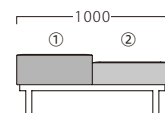

ランク	アルカ2P W1000	アルカ3P W1500
A	69,800	99,800
B	72,800	104,200
C	75,400	108,200
D	78,000	112,200
E	80,600	116,200
F	83,200	120,200

塗装色

SG

BL

アジャスター付
2P

3P

※各座面のSHを
お選びいただけます。
SHは、350・400・450
(価格は同値)

①テーブル/TH300 (厚み50)
②座面/SH400 (座厚150)

①座面/SH350 (座厚100)
②テーブル/TH300 (厚み50)

①座面/SH450 (座厚200)
②座面/SH400 (座厚150)

①座面/SH350 (座厚100)
②座面/SH400 (座厚150)
③座面/SH450 (座厚200)

アルカ専用 テーブル
31456-X (NA) 1枚 ¥14,800
31457-X (BR) 1枚 ¥14,800

NA・BR からお選びいただけます。
ご注文の際にご指示ください。