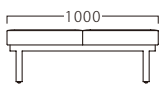

NEW

ARCA

アルカ

空間にリズムを生み出すデザインベンチ。
各座面のSHや、テーブルの有無をお選びいただけます。

アルカSG2P W1000
31454-1
C/レザー・マニエラル-8246
SH400

アルカSG3P W1500
31454-2
SH400

アルカBL2P W1000
31455-1
ランク外/布・ベスパT-9262
SH400
¥85,800

アルカBL3P W1500
31455-2
SH400
¥124,200

ランク	アルカ2P W1000	アルカ3P W1500
A	69,800	99,800
B	72,800	104,200
C	75,400	108,200
D	78,000	112,200
E	80,600	116,200
F	83,200	120,200

塗装色

SG

BL

アジャスター付
2P

3P

※各座面のSHを
お選びいただけます。
SHは、350・400・450
(価格は同値)

①テーブル/TH300 (厚み50)
②座面/SH400 (座厚150)

①座面/SH350 (座厚100)
②テーブル/TH300 (厚み50)

①座面/SH450 (座厚200)
②座面/SH400 (座厚150)

①座面/SH350 (座厚100)
②座面/SH400 (座厚150)
③座面/SH450 (座厚200)

アルカ専用 テーブル
31456-X (NA) 1枚 ¥14,800
31457-X (BR) 1枚 ¥14,800

NA・BR からお選びいただけます。
ご注文の際にご指示ください。