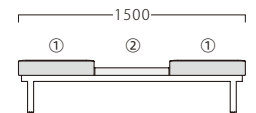

ランク	アルカ2P W1000	アルカ3P W1500
A	69,800	99,800
B	72,800	104,200
C	75,400	108,200
D	78,000	112,200
E	80,600	116,200
F	83,200	120,200

塗装色

SG

BL

アジャスター付
2P

3P

※各座面のSHを
お選びいただけます。
SHは、350・400・450
(価格は同値)

①テーブル/TH300 (厚み50)
②座面/SH400 (座厚150)

①座面/SH350 (座厚100)
②テーブル/TH300 (厚み50)

①座面/SH450 (座厚200)
②座面/SH400 (座厚150)

①座面/SH350 (座厚100)
②座面/SH400 (座厚150)
③座面/SH450 (座厚200)

アルカ専用 テーブル
31456-X (NA) 1枚 ¥14,800
31457-X (BR) 1枚 ¥14,800

NA・BR からお選びいただけます。
ご注文の際にご指示ください。