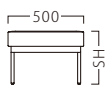

ランク	アルカ2P W1000	アルカ3P W1500
A	69,800	99,800
B	72,800	104,200
C	75,400	108,200
D	78,000	112,200
E	80,600	116,200
F	83,200	120,200

塗装色

SG

BL

アジャスター付
2P

3P

※各座面のSHを
お選びいただけます。
SHは、350・400・450
(価格は同値)

①テーブル/TH300 (厚み50)
②座面/SH400 (座厚150)

①座面/SH350 (座厚100)
②テーブル/TH300 (厚み50)

①座面/SH450 (座厚200)
②座面/SH400 (座厚150)

①座面/SH350 (座厚100)
②座面/SH400 (座厚150)
③座面/SH450 (座厚200)

アルカ専用 テーブル
31456-X (NA) 1枚 ¥14,800
31457-X (BR) 1枚 ¥14,800

NA・BR からお選びいただけます。
ご注文の際にご指示ください。