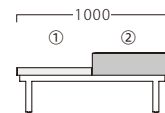

ランク	アルカ2P W1000	アルカ3P W1500
A	69,800	99,800
B	72,800	104,200
C	75,400	108,200
D	78,000	112,200
E	80,600	116,200
F	83,200	120,200

塗装色

SG

BL

アジャスター付
2P

3P

※各座面のSHを
お選びいただけます。
SHは、350・400・450
(価格は同値)

①テーブル/TH300 (厚み50)
②座面/SH400 (座厚150)

①座面/SH350 (座厚100)
②テーブル/TH300 (厚み50)

①座面/SH450 (座厚200)
②座面/SH400 (座厚150)

①座面/SH350 (座厚100)
②座面/SH400 (座厚150)
③座面/SH450 (座厚200)

アルカ専用 テーブル
31456-X (NA) 1枚 ¥14,800
31457-X (BR) 1枚 ¥14,800

NA・BR からお選びいただけます。
ご注文の際にご指示ください。