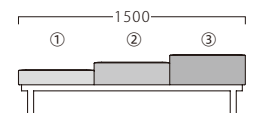

ランク	アルカ2P W1000	アルカ3P W1500
A	69,800	99,800
B	72,800	104,200
C	75,400	108,200
D	78,000	112,200
E	80,600	116,200
F	83,200	120,200

塗装色

SG

BL

アジャスター付
2P

3P

※各座面のSHを
お選びいただけます。
SHは、350・400・450
(価格は同値)

①テーブル/TH300 (厚み50)
②座面/SH400 (座厚150)

①座面/SH350 (座厚100)
②テーブル/TH300 (厚み50)

①座面/SH450 (座厚200)
②座面/SH400 (座厚150)

①座面/SH350 (座厚100)
②座面/SH400 (座厚150)
③座面/SH450 (座厚200)

アルカ専用 テーブル
31456-X (NA) 1枚 ¥14,800
31457-X (BR) 1枚 ¥14,800

NA・BR からお選びいただけます。
ご注文の際にご指示ください。