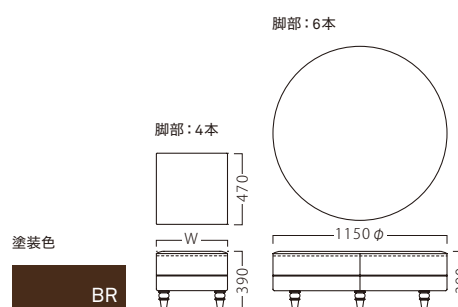

## ドレープ

クラシックの要素を取り入れるデザインベンチ。  
物販スペースやエントランスに気品を与えます。

ドレープ W470  
31211-1  
C/レザー・ゼラファイト・プロL-8104

ドレープ W1000  
31211-2

ドレープ W1500  
31211-3

ドレープ 1150φ  
31211-4

| ランク | ドレープ<br>W470 | ドレープ<br>W1000 | ドレープ<br>W1500 | ドレープ<br>1150φ |
|-----|--------------|---------------|---------------|---------------|
| A   | 36,800       | 59,800        | 75,800        | 137,800       |
| B   | 39,800       | 65,000        | 82,800        | 143,600       |
| C   | 42,600       | 70,000        | 89,400        | 149,200       |
| D   | 45,400       | 75,000        | 96,000        | 154,800       |
| E   | 48,200       | 80,000        | 102,600       | 160,400       |
| F   | 51,000       | 85,000        | 109,200       | 166,000       |