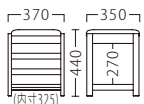

ラックスツールBR
31412-C
E/布・ベベル6

ランク	ラックスツール
A	24,800
B	25,400
C	26,000
D	26,600
E	27,200
F	27,800

塗装色

主材：ブナ

収納にお使いいただけます。

※価格は全て、税抜き表記です。

WOOD
STEEL
STAND
KIDS
SOFA
STOOL
BOX
JAPANESE
TABLE
LIMITED
FABRIC