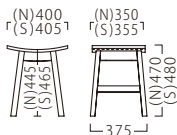

NEW

JIMMY

ジミー

テイストを問わず使いやすいデザイン。
座面の仕様は、2パターンからお選びいただけます。

ジミースツールNA
11927-C
合板シート
¥27,800

ジミースツールNA
11930-C
ランク外/布・ベス/AT-9262
¥28,400

ジミースツールBR
11928-C
合板シート
¥27,800

ジミースツールBR
11931-C
F/布・ラット2010

ランク	ジミースツール
A	24,800
B	25,400
C	26,000
D	26,600
E	27,200
F	27,800

塗装色

P151 参照

主材：ブナ
成形合板：突板/ブナ板目
(N) 合板シート
(S) 張りシート

RACK

ラック

機能性に特化した棚付デザイン。
店舗の備品簡素化と空間の効率化を追求します。

ラックスツールNA
31411-C
E/布・カルドツイード02

ラックスツールBR
31412-C
E/布・ベベル6

ランク	ラックスツール
A	24,800
B	25,400
C	26,000
D	26,600
E	27,200
F	27,800

塗装色

主材：ブナ

収納にお使いいただけます。

※価格は全て、税抜き表記です。

WOOD
STEEL
STAND
KIDS
SOFA
STOOL
BOX
JAPANESE
TABLE
LIMITED
FABRIC