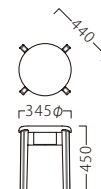

ISHIZA

イシザ

アクセサリをモチーフに

さり気なくも、ファッション性を意識します。

※フェリス P054をご覧ください。
※テーブルST945・FT733 P296・327をご覧ください。

ランク	イシザ スツール
A	19,800
B	20,400
C	21,000
D	21,600
E	22,200
F	22,800

塗装色

主材：ラバーウッド

※価格は全て、税抜き表記です。