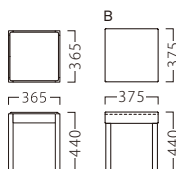

# TETO

テト

最もシンプルな木製スツール。  
空間を問わずご提案いただけます。

テトスツールNA  
30977-C  
A/レザー・メトロ351

テトスツールB-NA  
31098-C

テトスツールBR  
30978-C  
F/布・アメリカBE

テトスツールB-BR  
31099-C

テトスツールBL  
30979-C  
F/布・アメリカOR

テトスツールB-BL  
31100-C

ランク	テトスツール	テトスツールB
A	18,800	20,800
B	19,400	21,600
C	20,000	22,400
D	20,600	23,200
E	21,200	24,000
F	21,800	24,800

塗装色

主材：ブナ