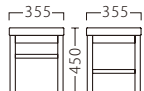

テトスツールB-BL  
31100-C

ランク	テトスツール	テトスツールB
A	18,800	20,800
B	19,400	21,600
C	20,000	22,400
D	20,600	23,200
E	21,200	24,000
F	21,800	24,800

塗装色

主材：ブナ

# E-5330

ランク	E-5330
A	19,800
B	20,600
C	21,400
D	22,200
E	23,000
F	23,800

塗装色

主材：ラバーウッド

E-5330 (白木)  
85188-E  
A/レザー・メトロ351

E-5330 (茶)  
85189-E  
A/レザー・メトロ326

E-5330 (黒)  
85190-E  
C/レザー・デコアL-8148

※価格は全て、税抜き表記です。