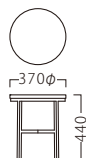

カインB W1810
31381-3
D585

ランク	カインA・B W1210	カインA・B W1510	カインA・B W1810
A	66,800	70,800	79,800
B	69,400	74,000	83,600
C	72,000	77,000	87,200
D	74,600	80,000	90,800
E	77,200	83,000	94,400
F	79,800	86,000	98,000

脚部：ステンレス
アジャスター付

組立式

Dは、475・585
(価格は同値)

KUGEL

サイドテーブルにもお使いいただけるスツール。
特徴的なメラミン化粧板を採用しました。

クーゲル

クーゲルスツールAL1
31364-C
¥29,800

クーゲルスツールBL2
31365-C
¥29,800

クーゲルスツールWH3
31366-C
¥29,800

塗装色

- AL
- BL
- WH

座面：メラミン化粧板

- 1 (TJY543K)
- 2 (TJ-426K)
- 3 (JC-676K)

※組み合わせは変更できません。

※価格は全て、税抜き表記です。 ※掲載しているメラミン化粧板が廃番の際は、同等品にて対応させていただきます。

WOOD