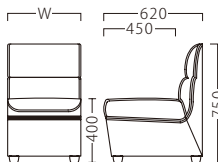

AIRIS

アイリス

アイリス W460
31042-A
A/レザー・メトロ366

アイリス W900
31042-F

アイリス

ランク	W460 A	W470~700 A1	W710~900 F	W910~1200 F1	W1210~1500 F2
A	35,800	58,200	67,800	99,600	124,400
B	39,400	63,200	73,800	108,400	135,400
C	42,400	67,600	78,800	115,600	144,600
D	45,400	72,000	83,800	122,800	153,800
E	48,400	76,400	88,800	130,000	163,000
F	51,400	80,800	93,800	137,200	172,200

※間口を10mm 間隔で最大1500mmまでご指定いただけます。

座面：Sパネ

アイリスコーナー
31042-B

ランク	アイリス コーナー
A	97,800
B	104,800
C	111,000
D	117,200
E	123,400
F	129,600

座面：Sパネ

アイリス角イス
31042-D

ランク	アイリス 角イス
A	66,800
B	72,400
C	77,000
D	81,600
E	86,200
F	90,800

座面：Sパネ

D-4557
84095-C

ランク	D-4557
A	19,800
B	22,000
C	24,000
D	26,000
E	28,000
F	30,000

C-3342
83200-E
脚部：ベーククロームメッキ/GT851-Z
座厚：90
受座：150角130ピッチ（回転式）
主材：硬質モールド

※伸縮性の低い張地は、張り加工できない場合があります。詳しくは、担当者までお問い合わせください。