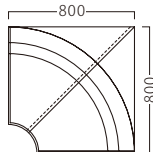

※間口を10mm 間隔で最大1500mmまでご指定いただけます。

座面：Sパネ

アイリスコーナー
31042-B

ランク	アイリス コーナー
A	97,800
B	104,800
C	111,000
D	117,200
E	123,400
F	129,600

座面：Sパネ

アイリス角イス
31042-D

ランク	アイリス 角イス
A	66,800
B	72,400
C	77,000
D	81,600
E	86,200
F	90,800

座面：Sパネ

D-4557
84095-C

ランク	D-4557
A	19,800
B	22,000
C	24,000
D	26,000
E	28,000
F	30,000

C-3342
83200-E
脚部：ベーククロームメッキ/GT851-Z
座厚：90
受座：150角130ピッチ（回転式）
主材：硬質モールド

※伸縮性の低い張地は、張り加工できない場合があります。詳しくは、担当者までお問い合わせください。