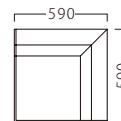

※間口を10mm 間隔で最大1500mmまでご指定いただけます。

座面：Sパネ

アイリスコーナー
31042-B

ランク	アイリス コーナー
A	97,800
B	104,800
C	111,000
D	117,200
E	123,400
F	129,600

座面：Sパネ

アイリス角イス
31042-D

ランク	アイリス 角イス
A	66,800
B	72,400
C	77,000
D	81,600
E	86,200
F	90,800

座面：Sパネ

D-4557
84095-C

ランク	D-4557
A	19,800
B	22,000
C	24,000
D	26,000
E	28,000
F	30,000

C-3342
83200-E
脚部：ベーククロームメッキ/GT851-Z
座厚：90
受座：150角130ピッチ（回転式）
主材：硬質モールド

※伸縮性の低い張地は、張り加工できない場合があります。詳しくは、担当者までお問い合わせください。