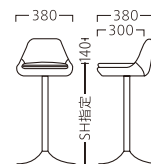

※価格は全て、税抜き表記です。 ※スタンドレッグの詳細は、P328～329をご覧ください。 ※上部のみご希望の際は、担当者までお問い合わせください。
※ランク表の価格は、脚部も含まれます。