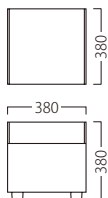

AIRIS

アイリス

アイリス W460
31042-A
A/レザー・メトロ366

アイリス W900
31042-F

アイリス

ランク	W460 A	W470~700 A1	W710~900 F	W910~1200 F1	W1210~1500 F2
A	35,800	58,200	67,800	99,600	124,400
B	39,400	63,200	73,800	108,400	135,400
C	42,400	67,600	78,800	115,600	144,600
D	45,400	72,000	83,800	122,800	153,800
E	48,400	76,400	88,800	130,000	163,000
F	51,400	80,800	93,800	137,200	172,200

※間口を10mm 間隔で最大1500mmまでご指定いただけます。

座面：Sパネ

アイリスコーナー
31042-B

ランク	アイリス コーナー
A	97,800
B	104,800
C	111,000
D	117,200
E	123,400
F	129,600

座面：Sパネ

アイリス角イス
31042-D

ランク	アイリス 角イス
A	66,800
B	72,400
C	77,000
D	81,600
E	86,200
F	90,800

座面：Sパネ

D-4557
84095-C

ランク	D-4557
A	19,800
B	22,000
C	24,000
D	26,000
E	28,000
F	30,000

C-3342
83200-E
脚部：ベーククロームメッキ/GT851-Z
座厚：90
受座：150角130ピッチ（回転式）
主材：硬質モールド

※伸縮性の低い張地は、張り加工できない場合があります。詳しくは、担当者までお問い合わせください。