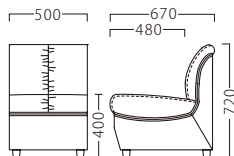

# WIREE

ワイリー

ワイリー W500  
31150-A  
A/レザー・メトロ350

ランク	ワイリー W500
A	49,800
B	54,000
C	57,600
D	61,200
E	64,800
F	68,400

※ギャザー仕上げ  
座面：Sパネ

ワイリーコーナー  
31150-B

ランク	ワイリー コーナー
A	120,800
B	128,000
C	134,600
D	141,200
E	147,800
F	154,400

※ギャザー仕上げ  
座面：Sパネ

ワイリースツール  
31150-C

ランク	ワイリースツール
A	20,800
B	23,000
C	25,000
D	27,000
E	29,000
F	31,000

※ギャザー仕上げ

ワイリースタンドⅡ  
31415-E  
脚部：クロ塗装・AJ付/GT807-A  
座厚：130  
受座：170角150ピッチ (回転式)

ランク	ワイリースタンドⅡ
A	47,800
B	50,000
C	52,000
D	54,000
E	56,000
F	58,000