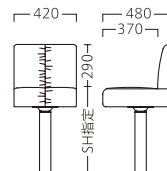

※価格は全て、税抜き表記です。 ※スタンドレグの詳細は、P328～329をご覧ください。 ※上部のみご希望の際は、担当者までお問い合わせください。
※ランク表の価格は、脚部も含まれます。