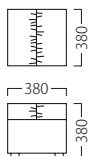

ワイリースタンドⅡ
31415-E
脚部：クロ塗装・AJ付/GT807-A
座厚：130
受座：170角150ピッチ (回転式)

ランク	ワイリースタンドⅡ
A	47,800
B	50,000
C	52,000
D	54,000
E	56,000
F	58,000

※ギャザー仕上げ