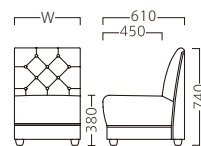

※テーブルST964・BT305 P297・321をご覧ください。

NEW GLAURU

グラウル

グラウル W500
31458-A
C/レザー・サンセブンL-8629

グラウル W1000
31458-F

ランク	グラウル W500	グラウル W1000
A	49,800	91,800
B	55,000	99,000
C	59,600	105,400
D	64,200	111,800
E	68,800	118,200
F	73,400	124,600

※ボタン仕上げ
座面：Sパネ

グラウルコーナー
31458-B

グラウルスツール
31458-C

グラウルスタンド
31458-E
脚部：ベースクロームメッキ/
GT851-A
座厚：120
受座：170角150ピッチ(回転式)

ランク	グラウル コーナー
A	104,800
B	112,000
C	118,600
D	125,200
E	131,800
F	138,400

※ボタン仕上げ
座面：Sパネ

ランク	グラウル スツール
A	21,800
B	24,400
C	26,400
D	28,400
E	30,400
F	32,400