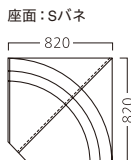

# ROSE

ローズ

ローズ W500  
30784-A  
C/レザー・マニエラL-8265

ローズ W1000  
30784-F

ローズコーナー  
30784-B

| ランク | ローズ W500 | ローズ W1000 |
|-----|----------|-----------|
| A   | 56,800   | 108,800   |
| B   | 63,000   | 115,800   |
| C   | 68,000   | 122,000   |
| D   | 73,000   | 128,200   |
| E   | 78,000   | 134,400   |
| F   | 83,000   | 140,600   |

| ランク | ローズ コーナー |
|-----|----------|
| A   | 125,800  |
| B   | 134,600  |
| C   | 142,200  |
| D   | 149,800  |
| E   | 157,400  |
| F   | 165,000  |

※価格は全て、税抜き表記です。