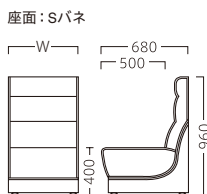

※テーブルST972・BT305 P300・321をご覧ください。

# ROSE

ローズ

ローズ W500  
30784-A  
C/レザー・マニエラL-8265

ローズ W1000  
30784-F

ローズコーナー  
30784-B

| ランク | ローズ W500 | ローズ W1000 |
|-----|----------|-----------|
| A   | 56,800   | 108,800   |
| B   | 63,000   | 115,800   |
| C   | 68,000   | 122,000   |
| D   | 73,000   | 128,200   |
| E   | 78,000   | 134,400   |
| F   | 83,000   | 140,600   |

| ランク | ローズ コーナー |
|-----|----------|
| A   | 125,800  |
| B   | 134,600  |
| C   | 142,200  |
| D   | 149,800  |
| E   | 157,400  |
| F   | 165,000  |

※価格は全て、税抜き表記です。