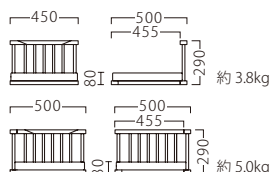

約 3.8kg

約 5.0kg

畳・カーペット用
この製品は、畳・カーペット上
でお使いください。
固い床面では、接触面が広い
ためガタツキが生じます。

※価格は全て、税抜き表記です。