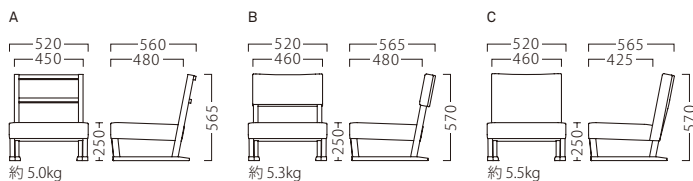

律イスC (茶)
50579-A
¥59,400

ランク	律イスA	律イスB	律イスC
A	35,800	40,800	41,800
B	37,400	43,400	45,400
C	39,000	45,400	48,200
D	40,600	47,400	51,000
E	42,200	49,400	53,800
F	43,800	51,400	56,600

塗装色

主材：ブナ
座面：ウェーピング

畳・カーペット用

この製品は、畳・カーペット上でお使いください。
固い床面では、接触面が広い
ためガタツキが生じます。

※価格は全て、税抜き表記です。