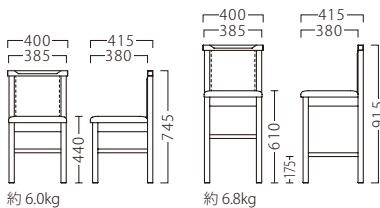

悟専用 背裏別張り
50561-X 水墨画(印刷)
¥1,000
50562-X 組子柄(印刷)
¥1,000
※悟(イス・スタンド)のみの対応です。
※ご希望の際は、製品と合わせてご注文ください。