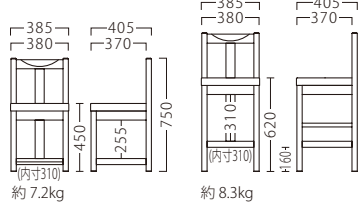

関

せき

使い勝手の良い純和風棚付デザイン。
省サイズと収納、2つの特性が合わさりました。

※菊テーブル P274をご覧ください。

関イス (白木)
50549-A
C/レザー・デコアL-8148

関スタンド (白木)
50549-E

関イス (茶)
50550-A
C/レザー・デコアL-8145

関スタンド (茶)
50550-E

ランク	関イス	関スタンド
A	26,800	30,800
B	27,600	31,600
C	28,400	32,400
D	29,200	33,200
E	30,000	34,000
F	30,800	34,800

塗装色

主材: ラバーウッド

収納にお使いいただけます。

オプションステップCR W305
87621-X
¥3,900

※オプションのみご注文の際は、配送料を別途ご負担いただきます。

(イメージ)