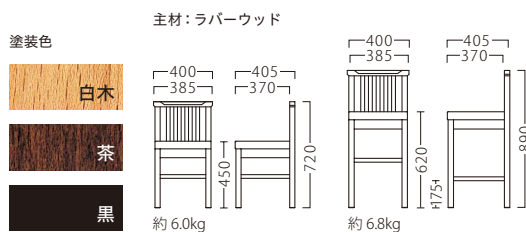

柳

やなぎ

柳イス (白木)
50533-A
A/レザー・メトロ350

柳スタンド (白木)
50533-E

柳イス (茶)
50534-A
F/布・アメリSGR

柳スタンド (茶)
50534-E

柳イス (黒)
50535-A
C/レザー・スタイルスL-8198

柳スタンド (黒)
50535-E

※蓮テーブル P274をご覧ください。

ランク	柳イス	柳スタンド
A	22,800	26,800
B	23,600	27,600
C	24,200	28,200
D	24,800	28,800
E	25,400	29,400
F	26,000	30,000

※価格は全て、税抜き表記です。