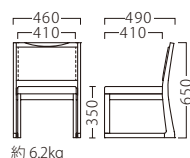

※芹テーブル P279をご覧ください。

雫

しずく

和の風情を感じさせる、竹素材の高座イス。
スタッキング機能も備えています。

雫イス (白木)
50518-A
D/布・エイガT-9199

雫イス (茶)
50519-A
D/布・エイガT-9200

ランク	雫イス
A	36,800
B	38,000
C	39,200
D	40,400
E	41,600
F	42,800

塗装色

主材：ブナ
背裏：突板/竹

竹 (白木/茶)

畳・カーペット用

この製品は、畳・カーペット上でお使いください。
固い床面では、接触面が広い
ためガタツキが生じます。

※価格は全て、税抜き表記です。 ※1台1台使用材の特性により、色の濃淡や表情に差が生じます。

WOOD

STEEL

STAND