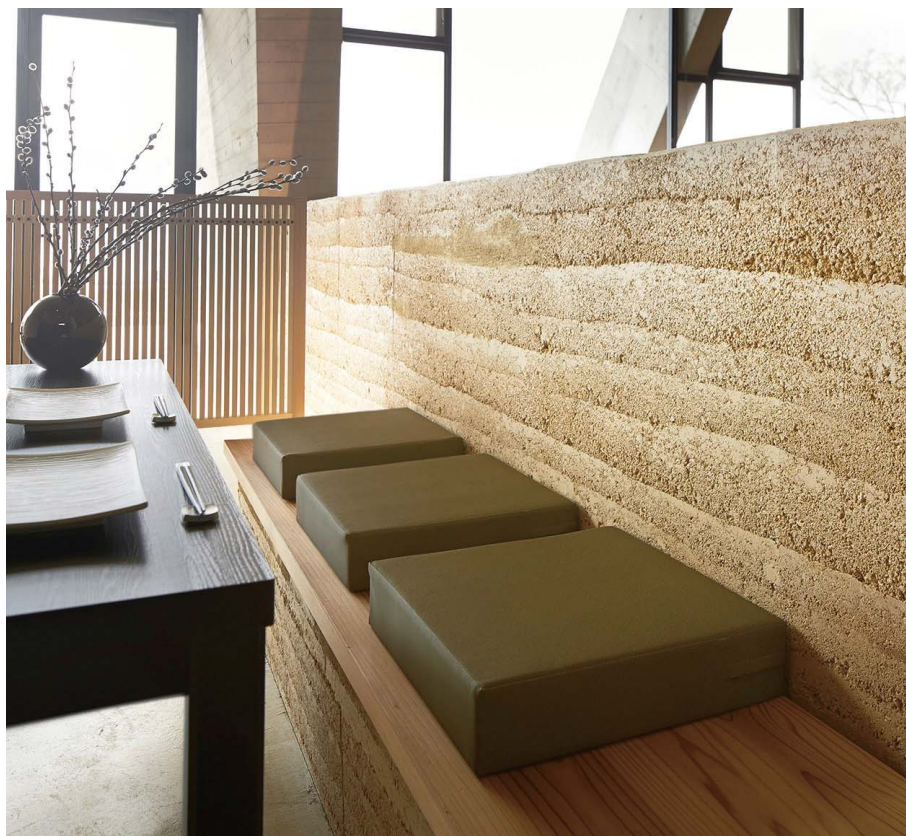

宴

うたげ

沈み込みが少ない、
固めのウレタン配合です。

ランク	宴 H100	宴 H150
A	10,000	12,600
B	11,600	14,400
C	12,800	16,000
D	14,000	17,600
E	15,200	19,200
F	16,400	20,800

宴 H100
70454-J
C/レザー・スタイリスL-8202

宴 H150
70455-J
C/レザー・スタイリスL-8203

座布団

ざぶとん

ランク	M-1
A	5,600
B	6,600
C	7,600
D	8,600
E	9,600
F	10,600

M-1
70136-J
F/布・氷華3

※価格は全て、税抜き表記です。